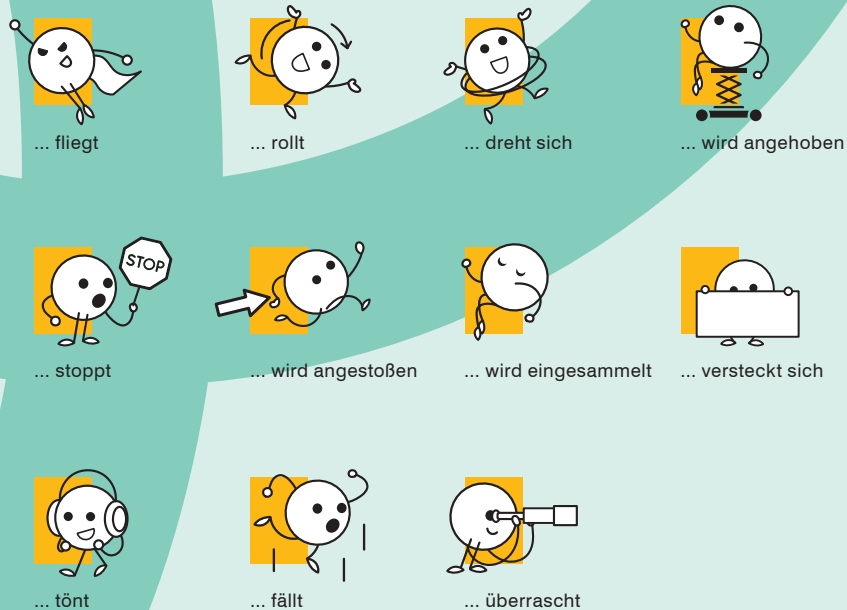

Was macht Murmel denn da?