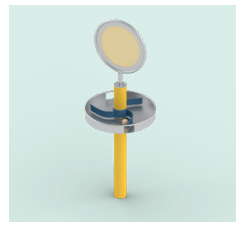

Das Spannende an der MURMELBAHN von Kinderland:

1. Sie ist individuell konfigurierbar
2. Sie funktioniert auf ebener Fläche

Was macht Murmel denn da?

MURMELBAHN. EIN BAUKASTEN. VIELE MÖGLICHKEITEN.

KLANG-ELEMENTE
Mit Röhren oder Klaviertasten

MURMELTRANSPORTER
Drehspiralen, Kettenaufzüge, Drehrampen, Seilbahnen, Auffangschalen u. a.

ROLLSTRECKEN
Aus Holz oder Stahl, Schienen oder Tunnel, gerade, geneigt oder abgewinkelt

SPIELTISCHE
Labyrinth, mit und ohne Klangeffekt

DREHELEMENTE
Murmelerad, Drehtisch u. a.

AUFSTECKELEMENTE
Mit Farbrädern, Drehscheiben u. a.

MURMELSPENDER
Die Besucher*innen der Anlage können sich – für wenig Geld – eine Murmel aus dem Spender ziehen, diese behalten und immer wieder verwenden.