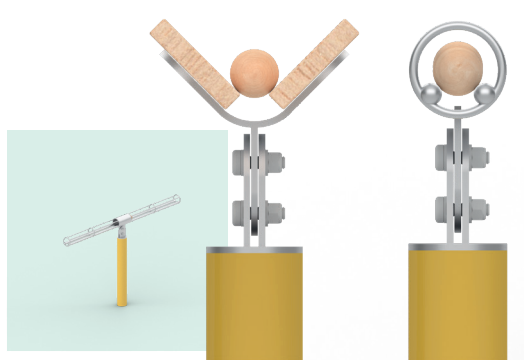

Mit verschiedenen Kurven, Röhren, Tunneln und Schalen wird jedes Abenteuer zu einer aufregenden Reise für die Sinne. Kinder jeden Alters können ihre eigenen Wege gestalten, während sie die Gesetze der Physik erkunden und verstehen lernen.

Das Spannende an der MURMELBAHN von Kinderland:

1. Sie ist individuell konfigurierbar
2. Sie funktioniert auf ebener Fläche

Was macht Murmel denn da?

MURMELBAHN. EIN BAUKASTEN. VIELE MÖGLICHKEITEN.

KLANG-ELEMENTE
Mit Röhren oder Klaviertasten

MURMELTRANSPORTER
Drehspiralen, Kettenaufzüge, Drehrampen, Seilbahnen, Auffangschalen u. a.

ROLLSTRECKEN
Aus Holz oder Stahl, Schienen oder Tunnel, gerade, geneigt oder abgewinkelt

SPIELTISCHE
Labyrinth, mit und ohne Klangeffekt

DREHELEMENTE
Murmelerad, Drehtisch u. a.

AUFSTECKELEMENTE
Mit Farbrädern, Drehscheiben u. a.

MURMELSPENDER
Die Besucher*innen der Anlage können sich – für wenig Geld – eine Murmel aus dem Spender ziehen, diese behalten und immer wieder verwenden.