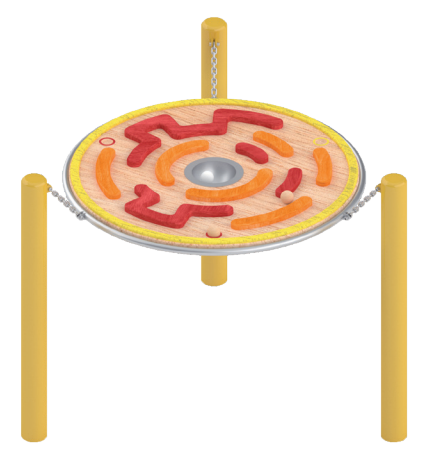

Mit verschiedenen Kurven, Röhren, Tunneln und Schalen wird jedes Abenteuer zu einer aufregenden Reise für die Sinne. Kinder jeden Alters können ihre eigenen Wege gestalten, während sie die Gesetze der Physik erkunden und verstehen lernen.

Das Spannende an der MURMELBAHN von Kinderland:

1. Sie ist individuell konfigurierbar
2. Sie funktioniert auf ebener Fläche

Was macht Murmel denn da?

MURMELBAHN. EIN BAUKASTEN. VIELE MÖGLICHKEITEN.

KLANG-ELEMENTE
Mit Röhren oder Klaviertasten

MURMELTRANSPORTER
Drehspiralen, Kettenaufzüge, Drehrampen, Seilbahnen, Auffangschalen u. a.

ROLLSTRECKEN
Aus Holz oder Stahl, Schienen oder Tunnel, gerade, geneigt oder abgewinkelt

SPIELTISCHE
Labyrinth, mit und ohne Klangeffekt

DREHELEMENTE
Murmelerad, Drehtisch u. a.

AUFSTECKELEMENTE
Mit Farbrädern, Drehscheiben u. a.

MURMELSPENDER
Die Besucher*innen der Anlage können sich – für wenig Geld – eine Murmel aus dem Spender ziehen, diese behalten und immer wieder verwenden.