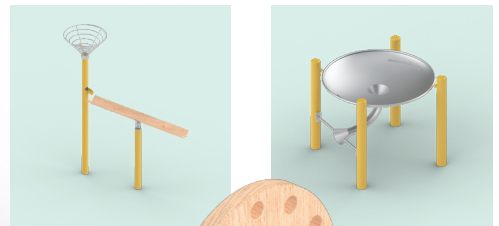

Mit verschiedenen Kurven, Röhren, Tunneln und Schalen wird jedes Abenteuer zu einer aufregenden Reise für die Sinne. Kinder jeden Alters können ihre eigenen Wege gestalten, während sie die Gesetze der Physik erkunden und verstehen lernen.

Das Spannende an der MURMELBAHN von Kinderland:

1. Sie ist individuell konfigurierbar
2. Sie funktioniert auf ebener Fläche

Was macht Murmel denn da?

MURMELBAHN. EIN BAUKASTEN. VIELE MÖGLICHKEITEN.

KLANG-ELEMENTE
Mit Röhren oder Klaviertasten

MURMELTRANSPORTER
Drehspiralen, Kettenaufzüge, Drehrampen, Seilbahnen, Auffangschalen u. a.

ROLLSTRECKEN
Aus Holz oder Stahl, Schienen oder Tunnel, gerade, geneigt oder abgewinkelt

SPIELTISCHE
Labyrinth, mit und ohne Klangeffekt

DREHELEMENTE
Murmelerad, Drehtisch u. a.

AUFSTECKELEMENTE
Mit Farbrädern, Drehscheiben u. a.

MURMELSPENDER
Die Besucher*innen der Anlage können sich – für wenig Geld – eine Murmel aus dem Spender ziehen, diese behalten und immer wieder verwenden.