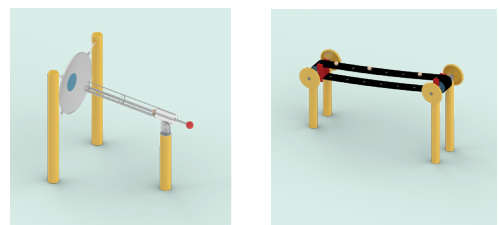

Das Spannende an der MURMELBAHN von Kinderland:

1. Sie ist individuell konfigurierbar
2. Sie funktioniert auf ebener Fläche

Was macht Murmel denn da?

MURMELBAHN. EIN BAUKASTEN. VIELE MÖGLICHKEITEN.

KLANG-ELEMENTE
Mit Röhren oder Klaviertasten

MURMELTRANSPORTER
Drehspiralen, Kettenaufzüge, Drehrampen, Seilbahnen, Auffangschalen u. a.

ROLLSTRECKEN
Aus Holz oder Stahl, Schienen oder Tunnel, gerade, geneigt oder abgewinkelt

SPIELTISCHE
Labyrinth, mit und ohne Klangeffekt

DREHELEMENTE
Murmelerad, Drehtisch u. a.

AUFSTECKELEMENTE
Mit Farbrädern, Drehscheiben u. a.

MURMELSPENDER
Die Besucher*innen der Anlage können sich – für wenig Geld – eine Murmel aus dem Spender ziehen, diese behalten und immer wieder verwenden.