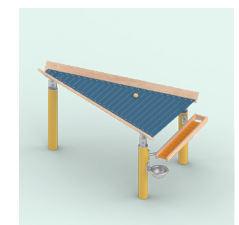

Mit verschiedenen Kurven, Röhren, Tunneln und Schalen wird jedes Abenteuer zu einer aufregenden Reise für die Sinne. Kinder jeden Alters können ihre eigenen Wege gestalten, während sie die Gesetze der Physik erkunden und verstehen lernen.

Das Spannende an der MURMELBAHN von Kinderland:

1. Sie ist individuell konfigurierbar
2. Sie funktioniert auf ebener Fläche

Was macht Murmel denn da?

MURMELBAHN. EIN BAUKASTEN. VIELE MÖGLICHKEITEN.

KLANG-ELEMENTE
Mit Röhren oder Klaviertasten

MURMELTRANSPORTER
Drehspiralen, Kettenaufzüge, Drehrampen, Seilbahnen, Auffangschalen u. a.

ROLLSTRECKEN
Aus Holz oder Stahl, Schienen oder Tunnel, gerade, geneigt oder abgewinkelt

SPIELTISCHE
Labyrinth, mit und ohne Klangeffekt

DREHELEMENTE
Murmelerad, Drehtisch u. a.

AUFSTECKELEMENTE
Mit Farbrädern, Drehscheiben u. a.

MURMELSPENDER
Die Besucher*innen der Anlage können sich – für wenig Geld – eine Murmel aus dem Spender ziehen, diese behalten und immer wieder verwenden.