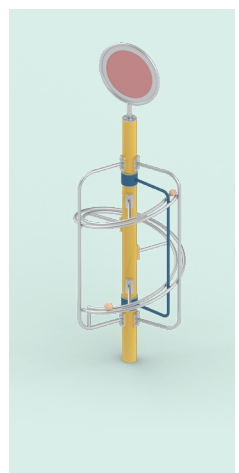

Das Spannende an der MURMELBAHN von Kinderland:

1. Sie ist individuell konfigurierbar
2. Sie funktioniert auf ebener Fläche

Was macht Murmel denn da?

MURMELBAHN. EIN BAUKASTEN. VIELE MÖGLICHKEITEN.

KLANG-ELEMENTE
Mit Röhren oder Klaviertasten

MURMELTRANSPORTER
Drehspiralen, Kettenaufzüge, Drehrampen, Seilbahnen, Auffangschalen u. a.

ROLLSTRECKEN
Aus Holz oder Stahl, Schienen oder Tunnel, gerade, geneigt oder abgewinkelt

SPIELTISCHE
Labyrinth, mit und ohne Klangeffekt

DREHELEMENTE
Murmelerad, Drehtisch u. a.

AUFSTECKELEMENTE
Mit Farbrädern, Drehscheiben u. a.

MURMELSPENDER
Die Besucher*innen der Anlage können sich – für wenig Geld – eine Murmel aus dem Spender ziehen, diese behalten und immer wieder verwenden.