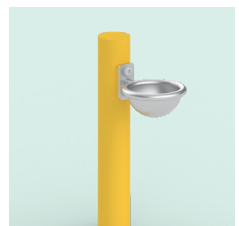

Das Spannende an der MURMELBAHN von Kinderland:

1. Sie ist individuell konfigurierbar
2. Sie funktioniert auf ebener Fläche

Was macht Murmel denn da?

MURMELBAHN. EIN BAUKASTEN. VIELE MÖGLICHKEITEN.

KLANG-ELEMENTE
Mit Röhren oder Klaviertasten

MURMELTRANSPORTER
Drehspiralen, Kettenaufzüge, Drehrampen, Seilbahnen, Auffangschalen u. a.

ROLLSTRECKEN
Aus Holz oder Stahl, Schienen oder Tunnel, gerade, geneigt oder abgewinkelt

SPIELTISCHE
Labyrinth, mit und ohne Klangeffekt

DREHELEMENTE
Murmelerad, Drehtisch u. a.

AUFSTECKELEMENTE
Mit Farbrädern, Drehscheiben u. a.

MURMELSPENDER
Die Besucher*innen der Anlage können sich – für wenig Geld – eine Murmel aus dem Spender ziehen, diese behalten und immer wieder verwenden.