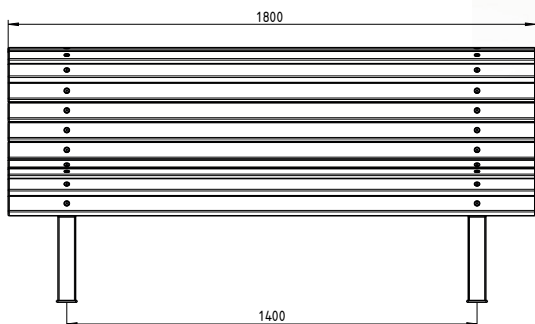

ERLAU[®]
EINE MARKE DER RUD GRUPPE

SERIE SOLARIS

BANK SOLARIS

Komfort meets Design. Unsere Bank Solaris lädt mit stilvoll geformter Sitzfläche und Bequemlichkeit zum Verweilen ein.

- Gebogene Sitzfläche aus 15 Leisten (bzw. ohne Rückenlehne 8 Leisten) 60 x 40 mm. Leisten mittels Senkkopfschrauben verschraubt
- In der Ausführung ortsfest, mit Befestigungsbohrungen
- FüÙe aus Rohr 60 x 40 mm, Farbe RAL 7016 Struktur
- Maße mit Rückenlehne: (B x L x H): 1.800 x 744 x 869 mm
- Maße ohne Rückenlehne: (B x L x H): 1.800 x 517 x 460 mm

- Tischfläche aus 11 Leisten 60 x 40 mm. Leisten mittels Senkkopfschrauben verschraubt
- In der Ausführung ortsfest, mit Befestigungsbohrungen
- FüÙe aus Rohr 60 x 40 mm, Farbe RAL 7016 Struktur
- Maße (B x L x H): 727 x 1.800 x 800 mm

- Gebogene Sitzfläche aus 15 Leisten 60 x 40 mm. Leisten mittels Senkkopfschrauben verschraubt
- In der Ausführung ortsfest, mit Befestigungsbohrungen
- Füße aus Rohr 60 x 40 mm, Farbe RAL 7016 Struktur
- Maße (B x L x H): 570 x 744 x 869 mm

- Gebogene Sitzfläche aus 8 Leisten 60 x 40 mm. Leisten mittels Senkkopfschrauben verschraubt
- In der Ausführung ortsfest, mit Befestigungsbohrungen
- Füße aus Rohr 60 x 40 mm, Farbe RAL 7016 Struktur
- Maße (B x L x H): 570 x 517 x 460 mm