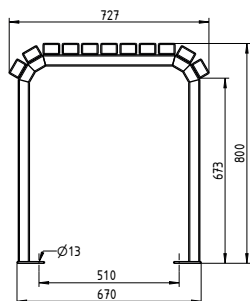

- Tischfläche aus 11 Leisten 60 x 40 mm. Leisten mittels Senkkopfschrauben verschraubt
- In der Ausführung ortsfest, mit Befestigungsbohrungen
- FüÙe aus Rohr 60 x 40 mm, Farbe RAL 7016 Struktur
- Maße (B x L x H): 727 x 1.800 x 800 mm

- Gebogene Sitzfläche aus 15 Leisten 60 x 40 mm. Leisten mittels Senkkopfschrauben verschraubt
- In der Ausführung ortsfest, mit Befestigungsbohrungen
- Füße aus Rohr 60 x 40 mm, Farbe RAL 7016 Struktur
- Maße (B x L x H): 570 x 744 x 869 mm

- Gebogene Sitzfläche aus 8 Leisten 60 x 40 mm. Leisten mittels Senkkopfschrauben verschraubt
- In der Ausführung ortsfest, mit Befestigungsbohrungen
- Füße aus Rohr 60 x 40 mm, Farbe RAL 7016 Struktur
- Maße (B x L x H): 570 x 517 x 460 mm