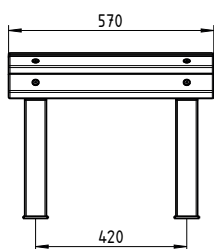

- Tischfläche aus 11 Leisten 60 x 40 mm. Leisten mittels Senkkopfschrauben verschraubt
- In der Ausführung ortsfest, mit Befestigungsbohrungen
- FüÙe aus Rohr 60 x 40 mm, Farbe RAL 7016 Struktur
- Maße (B x L x H): 727 x 1.800 x 800 mm

- Gebogene Sitzfläche aus 15 Leisten 60 x 40 mm. Leisten mittels Senkkopfschrauben verschraubt
- In der Ausführung ortsfest, mit Befestigungsbohrungen
- Füße aus Rohr 60 x 40 mm, Farbe RAL 7016 Struktur
- Maße (B x L x H): 570 x 744 x 869 mm

- Gebogene Sitzfläche aus 8 Leisten 60 x 40 mm. Leisten mittels Senkkopfschrauben verschraubt
- In der Ausführung ortsfest, mit Befestigungsbohrungen
- Füße aus Rohr 60 x 40 mm, Farbe RAL 7016 Struktur
- Maße (B x L x H): 570 x 517 x 460 mm

- Rahmen aus 6 mm Laserschnittformteilen, feuerverzinkt und optional pulverbeschichtet in RAL 7016 Struktur
- Liegefläche aus 29 Leisten 60 x 40 mm. Leisten mittels Senkkopfschrauben verschraubt
- Ausführung wahlweise zum Verschrauben unter Fertigfußboden (FP100), mobil mit Kufen oder mobil mit Bodenrunde
- Optional in der Ausführung FP 100 und mobil mit Bodenrunde, mit Befestigungsbohrungen, als Drehliege 360°
- Maße (B x L x H): 1.200 x 1.823 x 1.099 mm