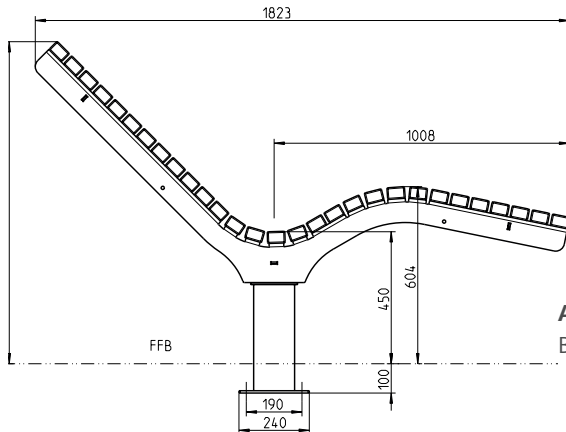

Ausführung: mobil mit Bodenrunde, mit Befestigungsbohrungen

Ausführung: mit Bodenplatte FP 100