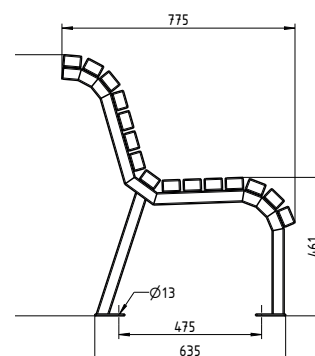

ERLAU[®]
EINE MARKE DER RUD GRUPPE

SERIE SOLARIS

BANK SOLARIS

Komfort meets Design. Unsere Bank Solaris lädt mit stilvoll geformter Sitzfläche und Bequemlichkeit zum Verweilen ein.

- Gebogene Sitzfläche aus 15 Leisten (bzw. ohne Rückenlehne 8 Leisten) 60 x 40 mm. Leisten mittels Senkkopfschrauben verschraubt
- In der Ausführung ortsfest, mit Befestigungsbohrungen
- FüÙe aus Rohr 60 x 40 mm, Farbe RAL 7016 Struktur
- Maße mit Rückenlehne: (B x L x H): 1.800 x 744 x 869 mm
- Maße ohne Rückenlehne: (B x L x H): 1.800 x 517 x 460 mm

- Tischfläche aus 11 Leisten 60 x 40 mm. Leisten mittels Senkkopfschrauben verschraubt
- In der Ausführung ortsfest, mit Befestigungsbohrungen
- FüÙe aus Rohr 60 x 40 mm, Farbe RAL 7016 Struktur
- Maße (B x L x H): 727 x 1.800 x 800 mm

- Gebogene Sitzfläche aus 15 Leisten 60 x 40 mm. Leisten mittels Senkkopfschrauben verschraubt
- In der Ausführung ortsfest, mit Befestigungsbohrungen
- Füße aus Rohr 60 x 40 mm, Farbe RAL 7016 Struktur
- Maße (B x L x H): 570 x 744 x 869 mm

- Gebogene Sitzfläche aus 8 Leisten 60 x 40 mm. Leisten mittels Senkkopfschrauben verschraubt
- In der Ausführung ortsfest, mit Befestigungsbohrungen
- Füße aus Rohr 60 x 40 mm, Farbe RAL 7016 Struktur
- Maße (B x L x H): 570 x 517 x 460 mm