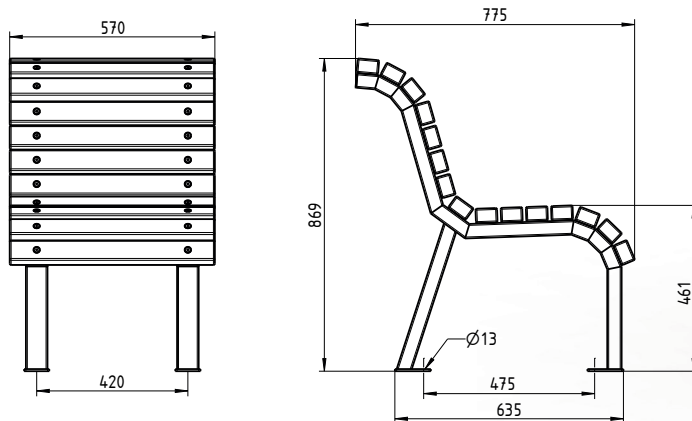

- Tischfläche aus 11 Leisten 60 x 40 mm. Leisten mittels Senkkopfschrauben verschraubt
- In der Ausführung ortsfest, mit Befestigungsbohrungen
- FüÙe aus Rohr 60 x 40 mm, Farbe RAL 7016 Struktur
- Maße (B x L x H): 727 x 1.800 x 800 mm

- Gebogene Sitzfläche aus 15 Leisten 60 x 40 mm. Leisten mittels Senkkopfschrauben verschraubt
- In der Ausführung ortsfest, mit Befestigungsbohrungen
- Füße aus Rohr 60 x 40 mm, Farbe RAL 7016 Struktur
- Maße (B x L x H): 570 x 744 x 869 mm

- Gebogene Sitzfläche aus 8 Leisten 60 x 40 mm. Leisten mittels Senkkopfschrauben verschraubt
- In der Ausführung ortsfest, mit Befestigungsbohrungen
- Füße aus Rohr 60 x 40 mm, Farbe RAL 7016 Struktur
- Maße (B x L x H): 570 x 517 x 460 mm