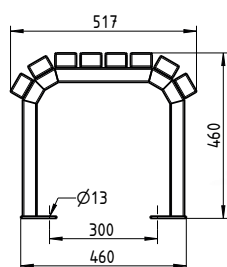

- Tischfläche aus 11 Leisten 60 x 40 mm. Leisten mittels Senkkopfschrauben verschraubt
- In der Ausführung ortsfest, mit Befestigungsbohrungen
- FüÙe aus Rohr 60 x 40 mm, Farbe RAL 7016 Struktur
- Maße (B x L x H): 727 x 1.800 x 800 mm

- Gebogene Sitzfläche aus 15 Leisten 60 x 40 mm. Leisten mittels Senkkopfschrauben verschraubt
- In der Ausführung ortsfest, mit Befestigungsbohrungen
- Füße aus Rohr 60 x 40 mm, Farbe RAL 7016 Struktur
- Maße (B x L x H): 570 x 744 x 869 mm

- Gebogene Sitzfläche aus 8 Leisten 60 x 40 mm. Leisten mittels Senkkopfschrauben verschraubt
- In der Ausführung ortsfest, mit Befestigungsbohrungen
- Füße aus Rohr 60 x 40 mm, Farbe RAL 7016 Struktur
- Maße (B x L x H): 570 x 517 x 460 mm

- Rahmen aus 6 mm Laserschnittformteilen, feuerverzinkt und optional pulverbeschichtet in RAL 7016 Struktur
- Liegefläche aus 29 Leisten 60 x 40 mm. Leisten mittels Senkkopfschrauben verschraubt
- Ausführung wahlweise zum Verschrauben unter Fertigfußboden (FP100), mobil mit Kufen oder mobil mit Bodenrunde
- Optional in der Ausführung FP 100 und mobil mit Bodenrunde, mit Befestigungsbohrungen, als Drehliege 360°
- Maße (B x L x H): 1.200 x 1.823 x 1.099 mm