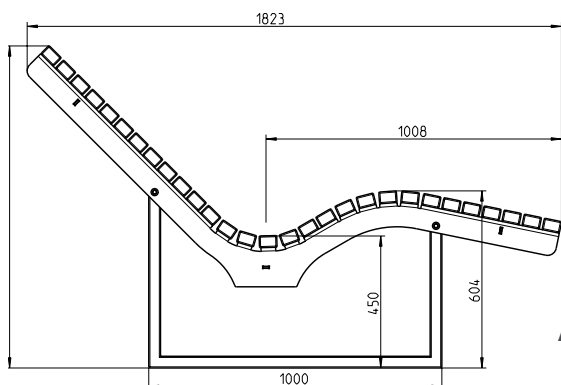

Ausführung: mobil mit Kufen