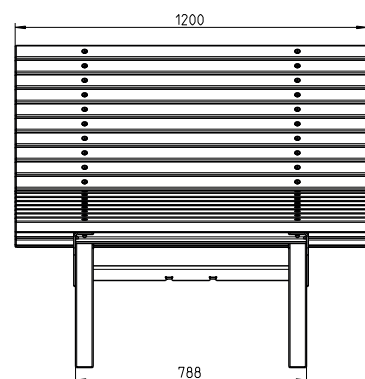

Ausführung: mobil mit Bodenrunde, mit Befestigungsbohrungen

Ausführung: mit Bodenplatte FP 100

Ausführung: mobil mit Kufen