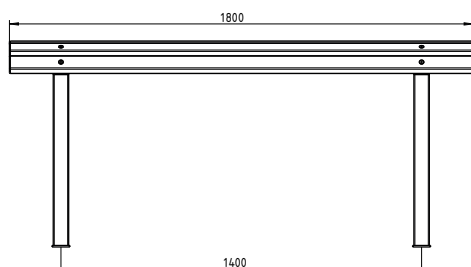

BANK SOLARIS				
Benennung	Ohne Rückenlehne		Mit Rückenlehne	
	Artikelnr.		Artikelnr.	
Bambus Savanna	5478839		5478739	
Bambus dunkel	5478339		5478239	

Unmontiert: Belattung beiliegend

TISCH SOLARIS

Komfort meets Design. Unser Tisch Solaris vollendet Ihre Sitzgruppe. Für einen erholsamen Moment im Freien.

- Tischfläche aus 11 Leisten 60 x 40 mm. Leisten mittels Senkkopfschrauben verschraubt
- In der Ausführung ortsfest, mit Befestigungsbohrungen
- FüÙe aus Rohr 60 x 40 mm, Farbe RAL 7016 Struktur
- Maße (B x L x H): 727 x 1.800 x 800 mm

- Gebogene Sitzfläche aus 15 Leisten 60 x 40 mm. Leisten mittels Senkkopfschrauben verschraubt
- In der Ausführung ortsfest, mit Befestigungsbohrungen
- Füße aus Rohr 60 x 40 mm, Farbe RAL 7016 Struktur
- Maße (B x L x H): 570 x 744 x 869 mm

- Gebogene Sitzfläche aus 8 Leisten 60 x 40 mm. Leisten mittels Senkkopfschrauben verschraubt
- In der Ausführung ortsfest, mit Befestigungsbohrungen
- Füße aus Rohr 60 x 40 mm, Farbe RAL 7016 Struktur
- Maße (B x L x H): 570 x 517 x 460 mm