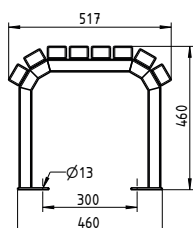

BANK SOLARIS				
Benennung	Ohne Rückenlehne		Mit Rückenlehne	
	Artikelnr.		Artikelnr.	
Bambus Savanna	5478839		5478739	
Bambus dunkel	5478339		5478239	

Unmontiert: Belattung beiliegend