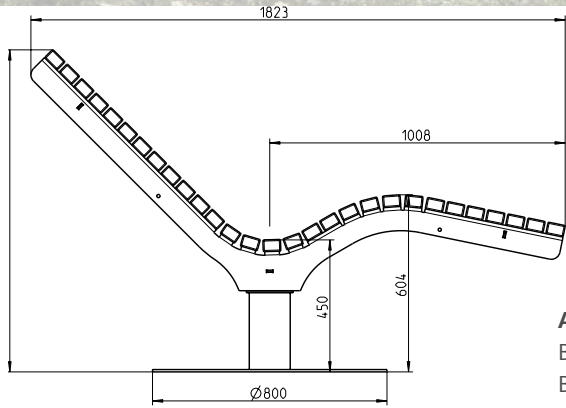

Ausführung: mobil mit Bodenrunde, mit Befestigungsbohrungen

Ausführung: mit Bodenplatte FP 100

Ausführung: mobil mit Kufen