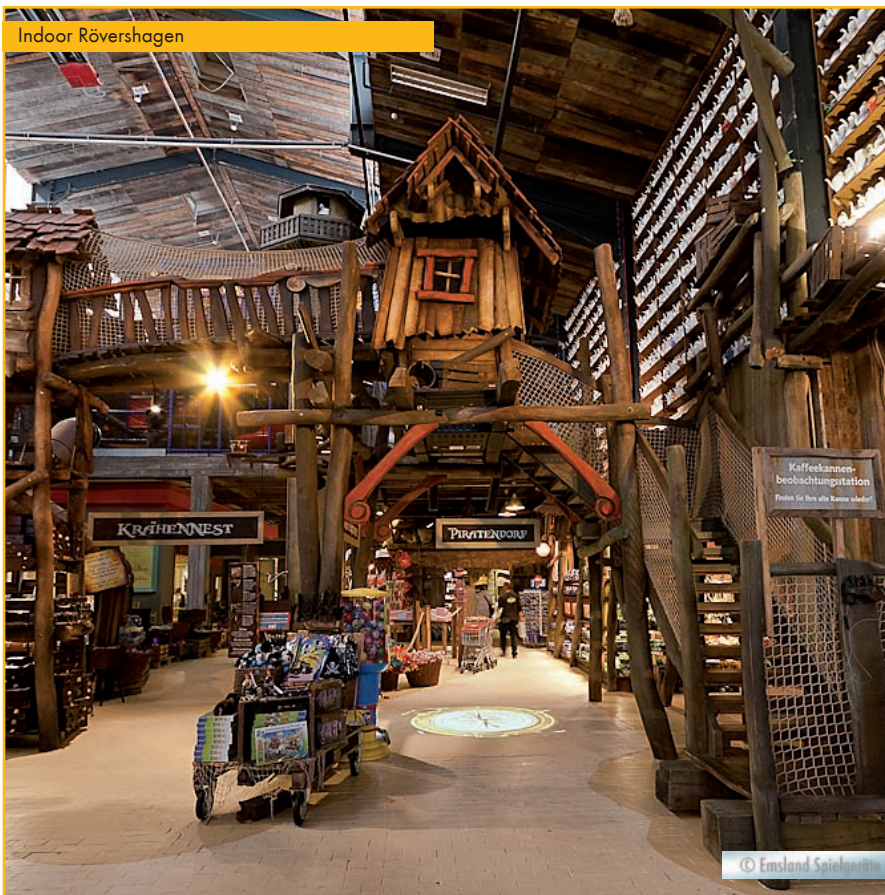

... im Indoor Themenpark.

Kinderland
Emsland Spielgeräte

Alles aus einer Hand

Ob Piratenwelt, Tabalugadorf oder Erlebnispark - der Fantasie sind keine Grenzen gesetzt. Sprechen Sie mit uns über Ihre Ideen - auch im Indoor-Bereich! Wir erstellen Ihnen ein erstes Konzept, führen Ihre Überlegungen weiter und planen die Ausführung. In jedes unserer Objekte legen wir viel Herzblut und unser gesamtes Wissen.