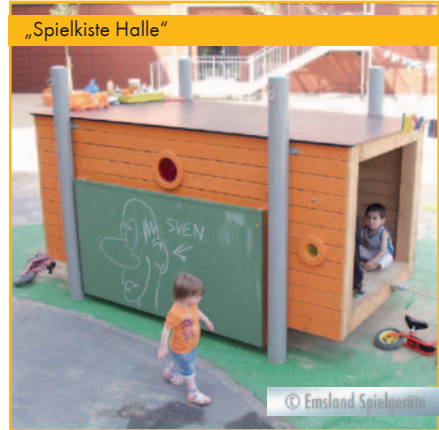

# Und ganze Spielwelten werden entdeckt

Kinderland  
Emsland Spielgeräte

„Feuerwehrtruck“

„Spielkiste Halle“

„Spielschiff Berlin“

Art.-Nr.: 05 0800 „Wirbelwind“

Art.-Nr.: 07 2010 „Hangelpalmen“

Art.-Nr.: 08 6003 „Emslandkutter“