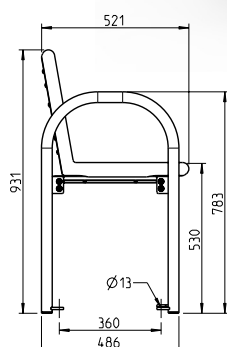

### Die Bank. Ein Klassiker der Freiraumgestaltung.

- Erleichtertes Aufstehen, auch für körperlich eingeschränkte Personen, dank erhöhter Sitzfläche auf 530 mm
- Füße können bequem auf dem Fußrohr platziert werden
- Rahmen aus Laserschnitt-Formteilen und Rundrohr, Durchmesser 38 mm
- Einsatz aus verschiedenen Materialien wählbar
- Bogenförmiger Rundrohrfuß, Durchmesser 38 mm, dient gleichzeitig als Armlehne
- Füße und Sitzfläche wirbelgesintert mit Polyamid-Rilsan, Beschichtungsdicke mind. 350 µm
- Fußabstellrohr komplett feuerverzinkt
- Adaptionssset zur Verbindung von Sitz- und Fußteil