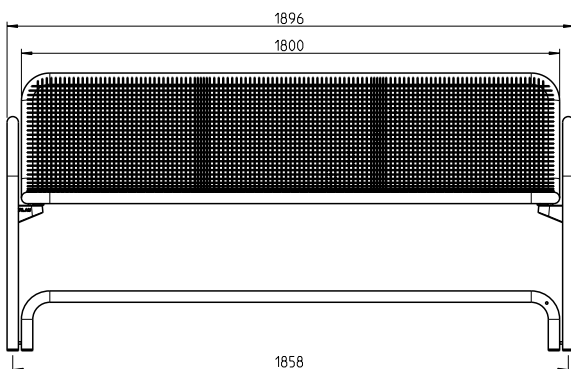

## Die Bank. Ein Klassiker der Freiraumgestaltung.

- Erleichtertes Aufstehen, auch für körperlich eingeschränkte Personen, dank erhöhter Sitzfläche auf 530 mm
- Füße können bequem auf dem Fußrohr platziert werden
- Sitz- und Rückenflächen durchgehend mit Drahtgitter und Rundrohr, Durchmesser 38 mm
- Raster 15 x 15 mm, Drahtstärke 3,3 mm
- Rasterverdichtungen zur Platzeinteilung und Stabilisierung
- Bogenförmiger Rundrohrfuß Durchmesser 38 mm, dient gleichzeitig als Armlehne
- Füße und Sitzfläche wirbelgesintert mit Polyamid-Rilsan, Beschichtungsdicke mind. 350 µm
- Fußabstellrohr komplett feuerverzinkt
- Adaptionssset zur Verbindung von Sitz- und Fußteil