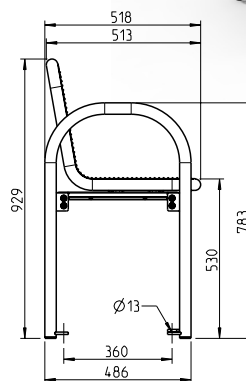

## Die Bank. Ein Klassiker der Freiraumgestaltung.

- Erleichtertes Aufstehen, auch für körperlich eingeschränkte Personen, dank erhöhter Sitzfläche auf 530 mm
- Füße können bequem auf dem Fußrohr platziert werden
- Sitz- und Rückenflächen durchgehend mit Drahtgitter und Rundrohr, Durchmesser 38 mm
- Raster 15 x 15 mm, Drahtstärke 3,3 mm
- Rasterverdichtungen zur Platzeinteilung und Stabilisierung
- Bogenförmiger Rundrohrfuß Durchmesser 38 mm, dient gleichzeitig als Armlehne
- Füße und Sitzfläche wirbelgesintert mit Polyamid-Rilsan, Beschichtungsdicke mind. 350 µm
- Fußabstellrohr komplett feuerverzinkt
- Adaptionssset zur Verbindung von Sitz- und Fußteil

### Die Bank. Ein Klassiker der Freiraumgestaltung.

- Erleichtertes Aufstehen, auch für körperlich eingeschränkte Personen, dank erhöhter Sitzfläche auf 530 mm
- Füße können bequem auf dem Fußrohr platziert werden
- Rahmen aus Laserschnitt-Formteilen und Rundrohr, Durchmesser 38 mm
- Einsatz aus verschiedenen Materialien wählbar
- Bogenförmiger Rundrohrfuß, Durchmesser 38 mm, dient gleichzeitig als Armlehne
- Füße und Sitzfläche wirbelgesintert mit Polyamid-Rilsan, Beschichtungsdicke mind. 350 µm
- Fußabstellrohr komplett feuerverzinkt
- Adaptionssset zur Verbindung von Sitz- und Fußteil