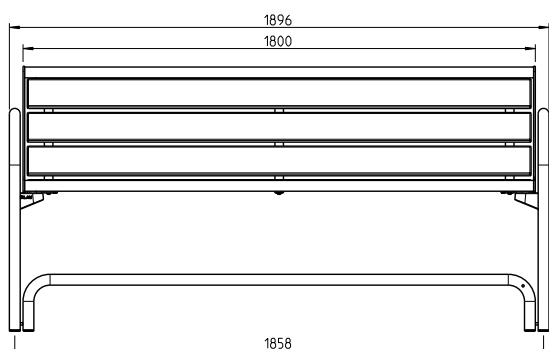

SIESTA STYLE CARE MIT RÜCKENLEHNE, MOBIL, 3-SITZIG

Benennung	Artikelnr.	Preis/ €
Drahtgitter	54623..*	
Bambus dunkel	54624..*	
Bambus hell	54625..*	
Recyclingkunststoff	54626..*	
Pagholz	54627..*	
Accoya	54628..*