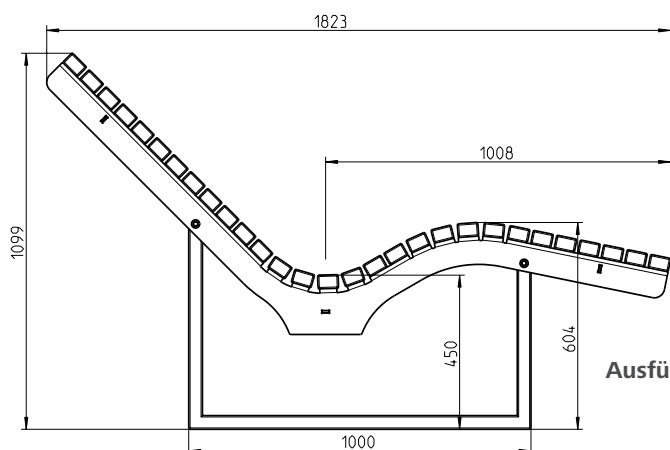

Ausführung: mit Bodenplatte FP 100

Ausführung: mobil mit Kufen