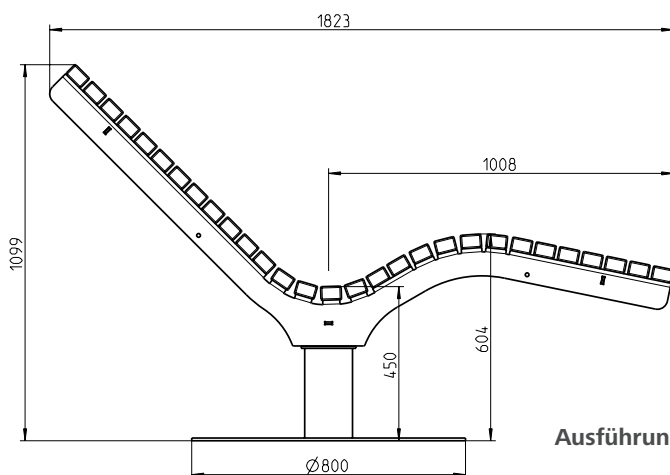

# LIEGE SOLARIS

**Komfort meets Design. Unsere Doppelliege Solaris bietet alle Annehmlichkeiten, die Sie von einer Liege erwarten.**

- Rahmen aus 6 mm Laserschnittformteilen, feuerverzinkt und optional pulverbeschichtet in RAL 7016 Struktur
- Liegefläche aus 29 Leisten 60 x 40 mm. Leisten mittels Senkkopfschrauben verschraubt mit Rahmen
- Ausführung wahlweise zum Verschrauben unter Fertigfußboden (FP100), mobil mit Kufen oder mobil mit Bodenrunde
- Optional in der Ausführung FP 100 und mobil mit Bodenrunde als Drehliege 360°
- Maße (B x L x H): 1.200 x 1.823 x 1.099 mm

**Fundamentkorb optional: 94,- €**

Artikelnr.: 5005546

**Ausführung:** mobil mit Bodenrunde

LIEGE SOLARIS								
Benennung	Belattung Bambus Savanna				Belattung Bambus dunkel			
	feuerverzinkt		beschichtet		feuerverzinkt		beschichtet	
	Artikelnr.	Preis/ €	Artikelnr.	Preis/ €	Artikelnr.	Preis/ €	Artikelnr.	Preis/ €
Starr, mobil, mit Bodenrunde	5465817	1.756,-	54658.*	2.014,-	5466317	1.706,-	54663.*	1.964,-
Starr, mobil, mit Kufen	5465917	1.772,-	54659.*	2.073,-	5466417	1.722,-	54664.*	2.023,-
Starr, mit Bodenplatte FP 100	5466017	1.571,-	54660.*	1.778,-	5466517	1.521,-	54665.*	1.728,-
Drehbar, mobil mit Bodenrunde	5466117	2.361,-	54661.*	2.619,-	5466617	2.311,-	54666.*	2.569,-
Drehbar, mit Bodenplatte FP 100	5466217	2.176,-	54662.*	2.383,-	5466717	2.126,-	54667.*	2.333,-

**Ausführung:** mit Bodenplatte FP 100

**Ausführung:** mobil mit Kufen