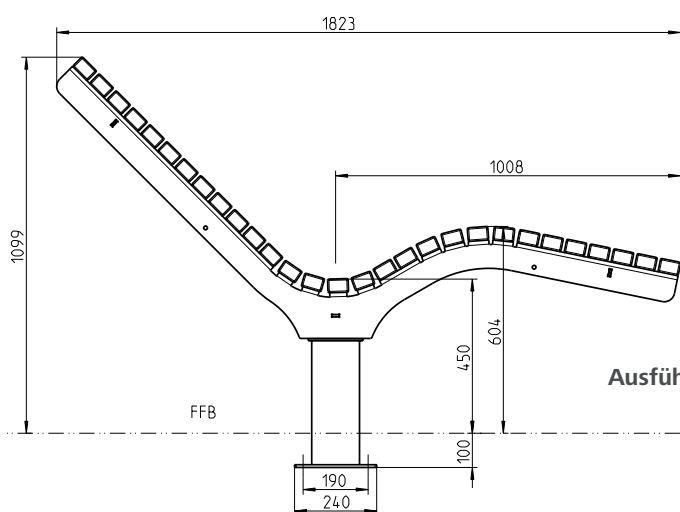

# LIEGE SOLARIS

**Komfort meets Design. Unsere Doppelliege Solaris bietet alle Annehmlichkeiten, die Sie von einer Liege erwarten.**

- Rahmen aus 6 mm Laserschnittformteilen, feuerverzinkt und optional pulverbeschichtet in RAL 7016 Struktur
- Liegefläche aus 29 Leisten 60 x 40 mm. Leisten mittels Senkkopfschrauben verschraubt mit Rahmen
- Ausführung wahlweise zum Verschrauben unter Fertigfußboden (FP100), mobil mit Kufen oder mobil mit Bodenrunde
- Optional in der Ausführung FP 100 und mobil mit Bodenrunde als Drehliege 360°
- Maße (B x L x H): 1.200 x 1.823 x 1.099 mm

**Fundamentkorb optional: 94,- €**

Artikelnr.: 5005546

**Ausführung:** mobil mit Bodenrunde

LIEGE SOLARIS								
Benennung	Belattung Bambus Savanna				Belattung Bambus dunkel			
	feuerverzinkt		beschichtet		feuerverzinkt		beschichtet	
	Artikelnr.	Preis/ €	Artikelnr.	Preis/ €	Artikelnr.	Preis/ €	Artikelnr.	Preis/ €
Starr, mobil, mit Bodenrunde	5465817	1.756,-	54658.*	2.014,-	5466317	1.706,-	54663.*	1.964,-
Starr, mobil, mit Kufen	5465917	1.772,-	54659.*	2.073,-	5466417	1.722,-	54664.*	2.023,-
Starr, mit Bodenplatte FP 100	5466017	1.571,-	54660.*	1.778,-	5466517	1.521,-	54665.*	1.728,-
Drehbar, mobil mit Bodenrunde	5466117	2.361,-	54661.*	2.619,-	5466617	2.311,-	54666.*	2.569,-
Drehbar, mit Bodenplatte FP 100	5466217	2.176,-	54662.*	2.383,-	5466717	2.126,-	54667.*	2.333,-

**Ausführung:** mit Bodenplatte FP 100

**Ausführung:** mobil mit Kufen